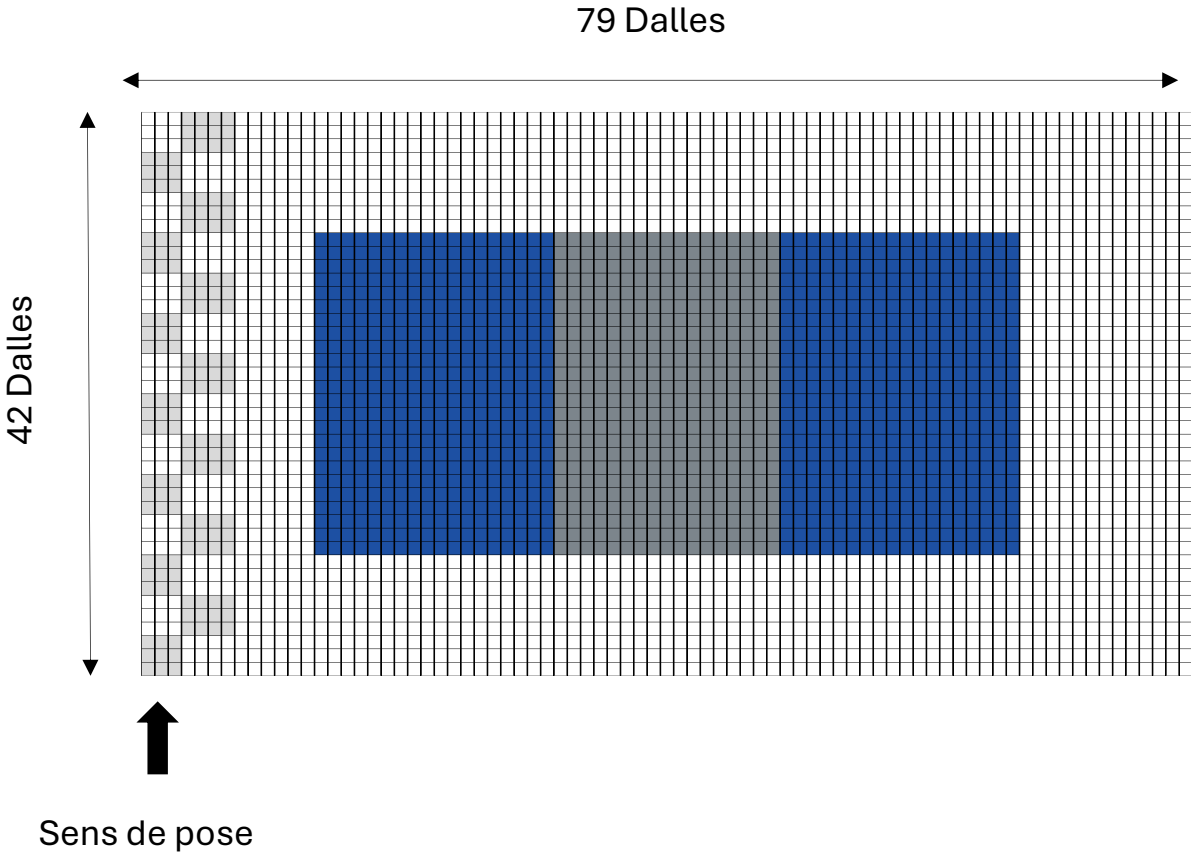

Badminton/Pickleball

Sens de pose:
A1, A2, ..., A14
.....
T1, T2, ..., T14

Sens des dalles:

Palette 1

Palette 2

Palette 3

Rangement par palettes

Caisse 1:

- 70 paquets de 4*3 dalles
- 14 paquets de 3x3 dalles
- 4 cartons de profilés
- Paquets de A1 à F14
- Dimension: 1125 x 875 x 1325mm
- Poids: environ 310kg

Caisse 2:

- 98 paquets de 4*3 dalles
- Pas de cartons de profilés
- Paquets de G1 à M14
- Dimension: 1125 x 875 x 1325mm
- Poids: environ 340kg

Caisse 3:

- 98 paquets de 4*3 dalles
- Pas de cartons de profilés
- Paquets de N1 à T14
- Dimension: 1125 x 875 x 1325 mm
- Poids: environ 340kg